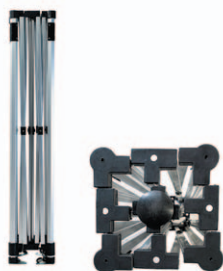

## SMALL HEXAGON

- **konstrukce:** ALU šestihran Ø 47mm, síla hliníku 1,5mm, kaučuk. spoje
- **opláštění:** polyester 300 g/m<sup>2</sup>, UV ochrana, 17 barev skladem
- **záruka:** konstrukce 5 let, opláštění 2 roky
- **rozměry:** 2x2, 2x3, 2x4, 3x3, 3x4,5, 3x6

## BIG HEXAGON

- **konstrukce:** ALU šestihran Ø 57 mm, síla hliníku 2 mm, kovové spoje
- **opláštění:** polyester 300 g/m<sup>2</sup>, UV ochrana, 17 barev skladem
- **záruka:** konstrukce 10 let, opláštění 2 roky
- **rozměry:** 2x2, 2x3, 2x4, 3x3, 3x4,5, 3x6, 4x4, 4x6, 4x8, 5x5, 3x3x3

## BIG HEXAGON EXTREME

- **konstrukce:** ALU šestihran Ø 57 mm, síla hliníku 2 mm, kovové spoje
- **opláštění:** polyester 450 g/m<sup>2</sup>, UV ochrana, 17 barev skladem
- **záruka:** konstrukce 10 let, opláštění 2 roky
- **rozměry:** 2x2, 2x3, 2x4, 3x3, 3x4,5, 3x6, 4x4, 4x6, 4x8, 5x5, 3x3x3, 3x9, 4x12