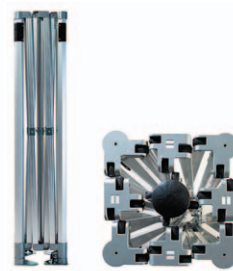

## SMALL HEXAGON

- **konstrukce:** ALU šestihran Ø 47mm, síla hliníku 1,5mm, kaučuk. spoje
- **opláštění:** polyester 300 g/m<sup>2</sup>, UV ochrana, 17 barev skladem
- **záruka:** konstrukce 5 let, opláštění 2 roky
- **rozměry:** 2x2, 2x3, 2x4, 3x3, 3x4,5, 3x6

## BIG HEXAGON

- **konstrukce:** ALU šestihran Ø 57 mm, síla hliníku 2 mm, kovové spoje
- **opláštění:** polyester 300 g/m<sup>2</sup>, UV ochrana, 17 barev skladem
- **záruka:** konstrukce 10 let, opláštění 2 roky
- **rozměry:** 2x2, 2x3, 2x4, 3x3, 3x4,5, 3x6, 4x4, 4x6, 4x8, 5x5, 3x3x3

## BIG HEXAGON EXTREME

- **konstrukce:** ALU šestihran Ø 57 mm, síla hliníku 2 mm, kovové spoje
- **opláštění:** polyester 450 g/m<sup>2</sup>, UV ochrana, 17 barev skladem
- **záruka:** konstrukce 10 let, opláštění 2 roky
- **rozměry:** 2x2, 2x3, 2x4, 3x3, 3x4,5, 3x6, 4x4, 4x6, 4x8, 5x5, 3x3x3, 3x9, 4x12