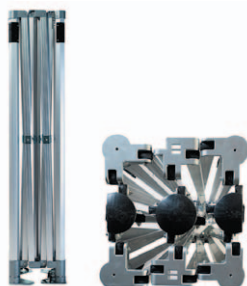

GABLED EXTREME