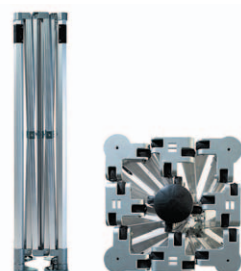

## SMALL HEXAGON

- **konstrukce:** ALU šestihran Ø 47mm, síla hliníku 1,5mm, kaučuk. spoje
- **opláštění:** polyester 300 g/m<sup>2</sup>, UV ochrana, 17 barev skladem
- **záruka:** konstrukce 5 let, opláštění 2 roky
- **rozměry:** 2x2, 2x3, 2x4, 3x3, 3x4,5, 3x6

## BIG HEXAGON

- **konstrukce:** ALU šestihran Ø 57 mm, síla hliníku 2 mm, kovové spoje
- **opláštění:** polyester 300 g/m<sup>2</sup>, UV ochrana, 17 barev skladem
- **záruka:** konstrukce 10 let, opláštění 2 roky
- **rozměry:** 2x2, 2x3, 2x4, 3x3, 3x4,5, 3x6, 4x4, 4x6, 4x8, 5x5, 3x3x3

## BIG HEXAGON EXTREME

- **konstrukce:** ALU šestihran Ø 57 mm, síla hliníku 2 mm, kovové spoje
- **opláštění:** polyester 450 g/m<sup>2</sup>, UV ochrana, 17 barev skladem
- **záruka:** konstrukce 10 let, opláštění 2 roky
- **rozměry:** 2x2, 2x3, 2x4, 3x3, 3x4,5, 3x6, 4x4, 4x6, 4x8, 5x5, 3x3x3, 3x9, 4x12