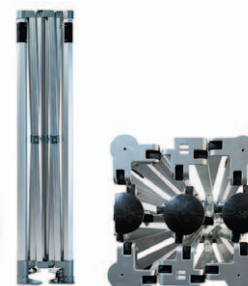

SMALL HEXAGON

- **konstrukce:** ALU šestihran Ø 47mm, síla hliníku 1,5mm, kaučuk. spoje
- **opláštění:** polyester 300 g/m², UV ochrana, 17 barev skladem
- **záruka:** konstrukce 5 let, opláštění 2 roky
- **rozměry:** 2x2, 2x3, 2x4, 3x3, 3x4,5, 3x6

BIG HEXAGON

- **konstrukce:** ALU šestihran Ø 57 mm, síla hliníku 2 mm, kovové spoje
- **opláštění:** polyester 300 g/m², UV ochrana, 17 barev skladem
- **záruka:** konstrukce 10 let, opláštění 2 roky
- **rozměry:** 2x2, 2x3, 2x4, 3x3, 3x4,5, 3x6, 4x4, 4x6, 4x8, 5x5, 3x3x3

BIG HEXAGON EXTREME

- **konstrukce:** ALU šestihran Ø 57 mm, síla hliníku 2 mm, kovové spoje
- **opláštění:** polyester 450 g/m², UV ochrana, 17 barev skladem
- **záruka:** konstrukce 10 let, opláštění 2 roky
- **rozměry:** 2x2, 2x3, 2x4, 3x3, 3x4,5, 3x6, 4x4, 4x6, 4x8, 5x5, 3x3x3, 3x9, 4x12

BHE PVC

- **konstrukce:** ALU šestihran Ø 57 mm, síla hliníku 2 mm, kovové spoje
- **opláštění:** PVC 520 g/m², 3 barvy skladem
- **záruka:** konstrukce 10 let, opláštění 2 roky
- **rozměry:** 3x3, 3x4,5, 3x6, 4x4
- **střecha:** vyvýšená o 42 cm

GABLED EXTREME

- **konstrukce:** ALU šestihran Ø 57 mm, síla hliníku 2 mm, kovové spoje
- **opláštění:** polyester 450 g/m², UV ochrana, 8 barev skladem
- **záruka:** konstrukce 10 let, opláštění 2 roky
- **rozměry:** 3x3, 3x4,5, 3x6, 4x4, 4x6, 4x8
- **střecha:** sedlová

GABLED

- **konstrukce:** ALU šestihran Ø 57 mm, síla hliníku 2 mm, kovové spoje
- **opláštění:** polyester 300 g/m², UV ochrana, 8 barev skladem
- **záruka:** konstrukce 10 let, opláštění 2 roky
- **rozměry:** 3x3, 3x4,5, 3x6, 4x4, 4x6, 4x8
- **střecha:** sedlová