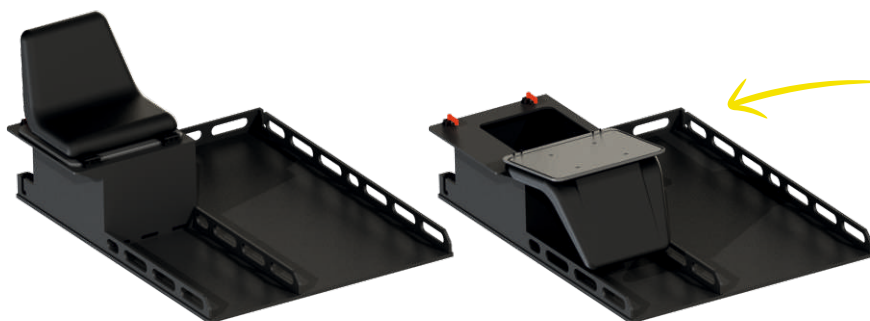

2 MODULY NA TRANSPORT ZRANĚNÝCH OSOB

- přeprava zraněných osob
- přeprava technických prostředků