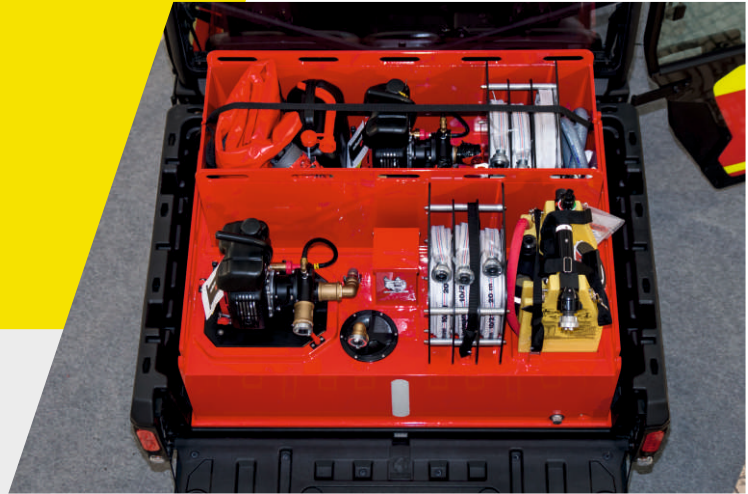

## DOPORUČENÉ VYBAVENÍ

- 2x čerpadlo vřt Black Hawk 1
- 2x proudnice D25
- 2x hadicový koš
- 6x hadice D25
- 1x skládací nádrž uzavřená o objemu 500 L
- 1x pěnotvorné zařízení PRO/pak
- 1x zádový batoh k čerpadlu vřt Black Hawk 1
- potřebné doplňky (kanystr na PHM, kurty,...)