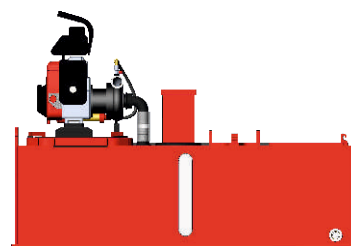

MODULY NA ČTYŘKOLKY

Existují **2 základní typy** modulů dle účelu zásahu.

1 MODULY NA HAŠENÍ POŽÁRŮ

- lesní požáry a hašení v těžko přístupném terénu
- požáry v oblasti úzkých uliček a vjezdů

Modul je složen z PP nádrže
a odnímatelné PP přepravky

Možnost výběru objemu nádrže

200 L

250 L

300 L