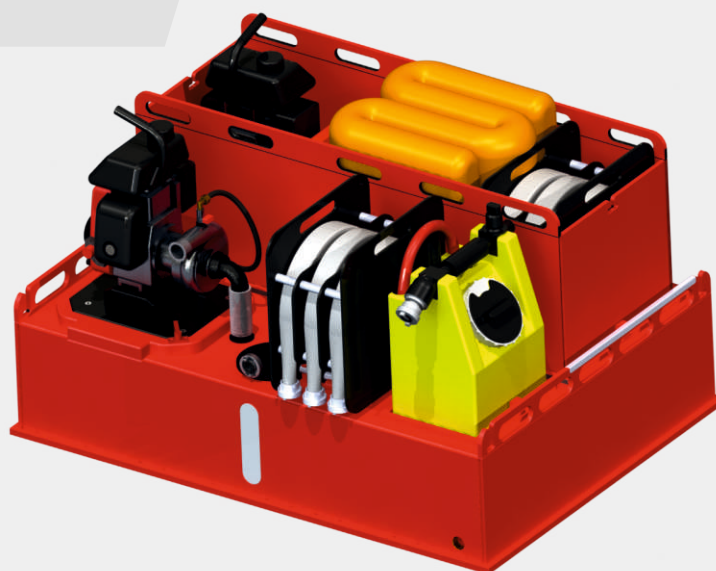

# MODULY NA ČTYŘKOLKY

Existují **2 základní typy** modulů dle účelu zásahu.

## 1 MODULY NA HAŠENÍ POŽÁRŮ

- lesní požáry a hašení v těžko přístupném terénu
- požáry v oblasti úzkých uliček a vjezdů

Modul je složen z PP nádrže  
a odnímatelné PP přepravky

Možnost výběru objemu nádrže

## DOPORUČENÉ VYBAVENÍ

- 2x čerpadlo vřt Black Hawk 1
- 2x proudnice D25
- 2x hadicový koš
- 6x hadice D25
- 1x skládací nádrž uzavřená o objemu 500 L
- 1x pěnotvorné zařízení PRO/pak
- 1x zádový batoh k čerpadlu vřt Black Hawk 1
- potřebné doplňky (kanystr na PHM, kurty,...)

Verze s černou PE nádrží