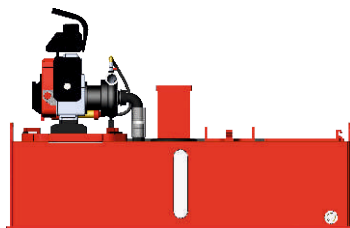

MODULY NA ČTYŘKOLKY

Existují **2 základní typy** modulů dle účelu zásahu.

1 MODULY NA HAŠENÍ POŽÁRŮ

- lesní požáry a hašení v těžko přístupném terénu
- požáry v oblasti úzkých uliček a vjezdů

Modul je složen z PP nádrže
a odnímatelné PP přepravky

Možnost výběru objemu nádrže

200 L

250 L

300 L