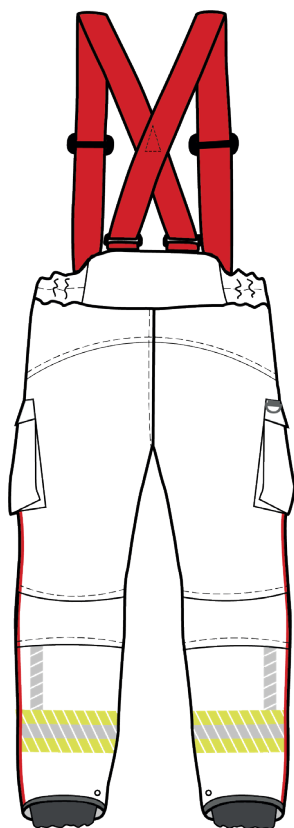

technické a funkční prvky:

- 2x červená textilní poutko na zavěšení hasičské výzbroje
- 1x kovový D-kroužek na zavěšení hasičské výzbroje
- červené poutko na zavěšení kalhot
- hlavní vnější vertikální švy kalhot jsou zvýrazněny červenou paspulí
- všechny zatěžované švy na kalhotách jsou zajištěny červeným prošitím