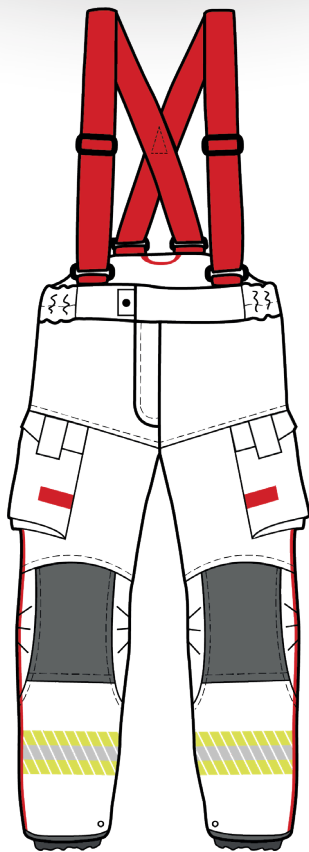

- **ultra** ergonomický **přiléhavý** střih s efektivně vedenými švy a speciálním napojením rukávů pro neomezenou hybnost
- tepelně fixované **segmentové** reflexní pruhy šíře 7,5 cm **doplňkové** vertikální boční stříbrné segmentové reflexní pruhy šíře 2,5cm
- masivně ergonomicky **předohnuté** rukávy v oblasti loktů
- dokonalá **ochrana krku** spojená s centrální légou s dvojitým zapínáním na suchý zip i druk
- **zesílení** ramen, loktů a konců rukávů kevlarovou tkaninou se silikonovým zátěrem
- ochranné **náplety** v rukávech s otvory na palce, konce rukávů jsou ergonomicky tvarované
- **prodloužený** zadní díl bundy pro bezpečné překrytí bunda – kalhoty
- **antivzlínavá bariéra** na vnitřním spodním okraji bundy i rukávů se zdvojenými odtokovými otvory z obou stran membrány
- kovový **centrální zip** se spodním odsazením pro snadné nasazení jezdce a horním panickým uzávěrem
- poloměchová kapsa vpravo se suchým zipem na **jmenovku**, měchová kapsa na radiostanici a dvě spodní vnitřní kapsy
- praktické **reflexní chytky** pro snadnější otevírání všech vnějších kapes
- jedna vnitřní našitá kapsa vlevo a **napoleonská kapsa** vlevo

technické a funkční prvky:

- 6x textilní poutko na zavěšení hasičské výbroje
- 1x červené centrální variabilní závěsné poutko na léze
- 4x kovový D-kroužek na zavěšení hasičské výbroje
- technický revizní otvor na zadním spodním vnitřním dílu bundy
- červené poutko na zavěšení bundy
- hlavní horní horizontální šev bundy je zvýrazněn červenou paspulí
- všechny zatěžované švy na bundě jsou zajištěny červeným prošitím
- negativní potisk HASIČI na horním zadním dílu bundy