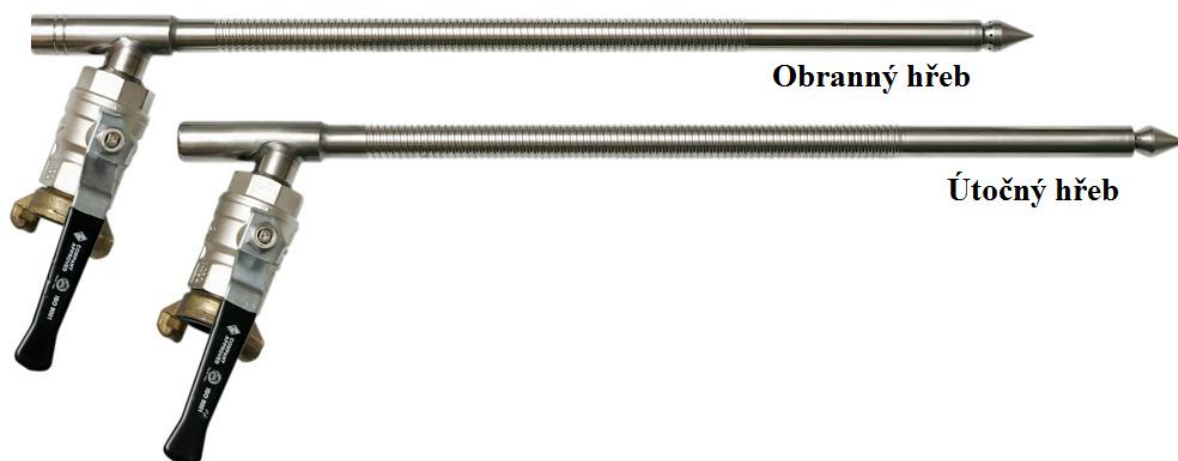

NORDEX EUROPE

Letohradská 755/50
170 00 Praha 7
Česká republika

Hasicí hřeb

Materiál: nerezová ocel
Délka: 52 cm
Hmotnost: 1,2 kg
Maximální tlak: 40 atm (bar)
Spotřeba vody: 70 litrů/min při tlaku 6 bar na trysce.

Hřebíkové kladivo:

S bezpečnostním páskem a plastovým kolečkem pro upevnění na zápěstí.

Hmotnost: 2,7 kg

Touto novou technikou za použití kombinace obranných a útočných hasicích hřebů můžou hasiči dostat oheň pod kontrolu rychleji. Vzhledem k tomu, že nemusí otevřít dveře, okna nebo udělat díru ve střeše, zabrání mít nežádoucímu přísunu kyslíku, což vždy zvýší intenzitu požáru.